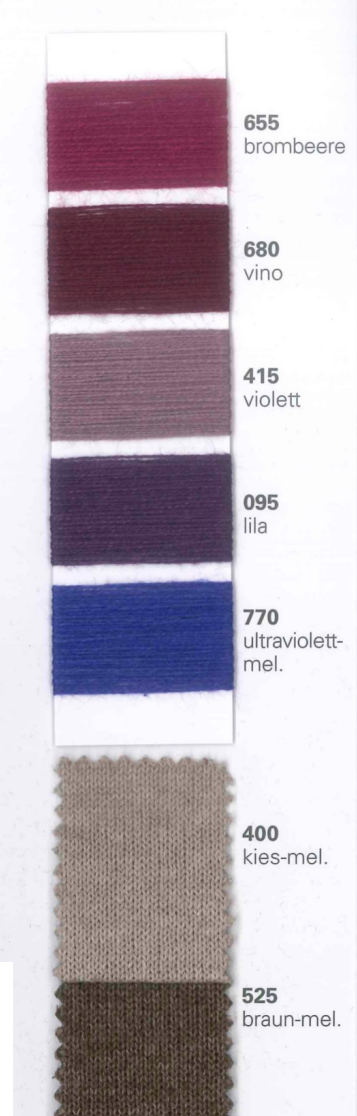

480
seablue

040
ultramarine

710
cloud

045
tauben-
blau

330
hellpetrol

335
petrol

570
preuss.
blau

050
atlantik

690
limette

265
blattgrün

390
froschgrün

465
farn

580
tannengrün

435
khaki

155
schlamm

360
taupe

310
wollweiß

110
creme

495
alabaster

120
beige

790
lehm

125
mocca

615
nuss

135
braun

470
chianti

140
schokolade

MAGIC BALLS

COLORFUL MADE

1003
sciuma

1005 elfi 1006 docht 1007 maja 1008 sahara

1011 kiesel mel. 1012 marma mel.

1075 lemon 1076 sunny 1077 giallo 1078 honey